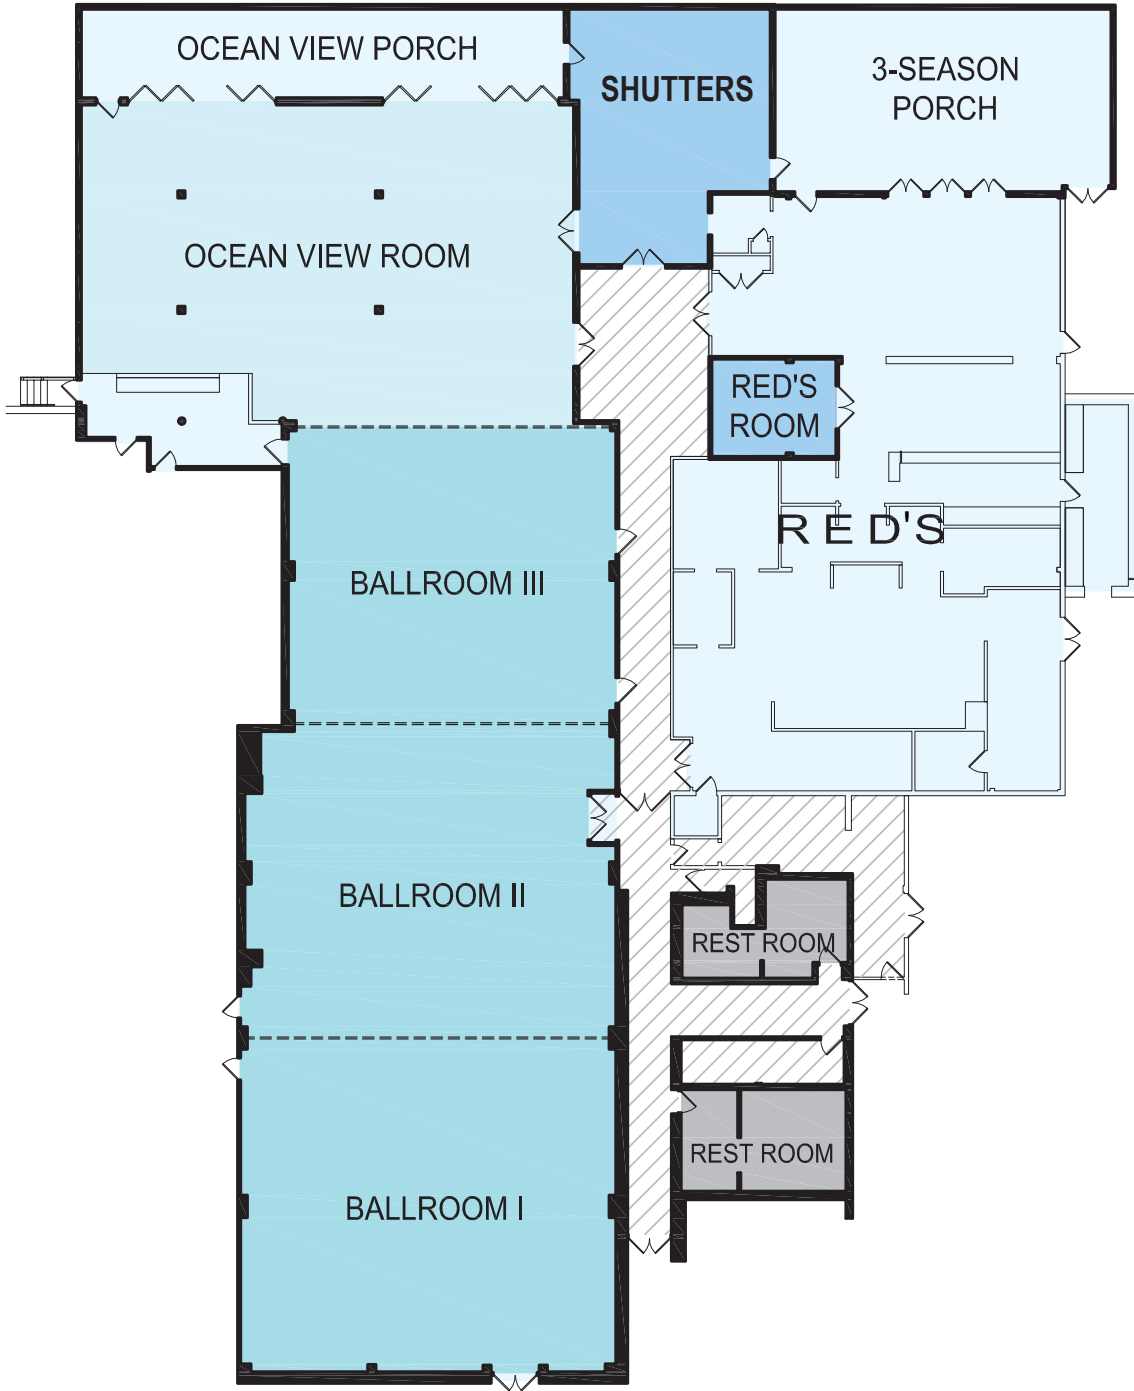

# SEA CREST

BEACH HOTEL

ROOM NAME	LENGTH X WIDTH	SQ. FT.	HEIGHT	BANQUET	THEATER	CLASSROOM	U-SHAPED	CONFERENCE
OCEAN VIEW	67' X 56'	3,620'	9'	---	---	---	---	---
OCEAN VIEW ROOM	67' X 44'	2,800'	9'	240 PPL	---	---	---	---
OCEAN VIEW PORCH	66' X 12'	820'	9.9'	60 PPL	---	---	---	---
<b>SEACREST BALLROOMS</b>	<b>51' X 129'</b>	<b>6,256'</b>	<b>10'</b>	<b>390 PPL</b>	<b>647 PPL</b>	<b>336 PPL</b>	<b>---</b>	<b>---</b>
<b>BALLROOM I</b>	<b>51' X 46'</b>	<b>2,330'</b>	<b>10'</b>	<b>140 PPL</b>	<b>171 PPL</b>	<b>99 PPL</b>	<b>47 PPL</b>	<b>50 PPL</b>
<b>BALLROOM II</b>	<b>51' X 43'</b>	<b>2,108'</b>	<b>10'</b>	<b>130 PPL</b>	<b>154 PPL</b>	<b>93 PPL</b>	<b>45 PPL</b>	<b>50 PPL</b>
<b>BALLROOM III</b>	<b>45' X 40'</b>	<b>1,806'</b>	<b>10'</b>	<b>120 PPL</b>	<b>154 PPL</b>	<b>81 PPL</b>	<b>45 PPL</b>	<b>44 PPL</b>
<b>RED'S ROOM</b>	<b>17' X 13'</b>	<b>225'</b>	<b>9'</b>	<b>10 PPL</b>	<b>---</b>	<b>---</b>	<b>---</b>	<b>10 PPL</b>
<b>SHUTTERS</b>	<b>27' X 35'</b>	<b>950'</b>	<b>9'</b>	<b>48 PPL</b>	<b>61 PPL</b>	<b>42 PPL</b>	<b>26 PPL</b>	<b>26 PPL</b>

# SEA CREST

BEACH HOTEL

ROOM NAME	LENGTH X WIDTH	SQ. FT.	BANQUET	THEATER	CLASSROOM	U-SHAPED	CONFERENCE
<b>NAUSET CENTER</b>	113' X 110'	10,682'	620 PPL	713 PPL	402 PPL	---	---
<b>NAUSET I</b>	47' X 30'	1,425'	100 PPL	126 PPL	78 PPL	42 PPL	42 PPL
<b>NAUSET II</b>	47' X 27'	1,300'	80 PPL	96 PPL	63 PPL	38 PPL	36 PPL
<b>NAUSET III</b>	57' X 46'	2,600'	160 PPL	230 PPL	159 PPL	57 PPL	50 PPL
<b>NAUSET IV</b>	58' X 28'	1,615'	90 PPL	117 PPL	93 PPL	48 PPL	42 PPL
<b>NAUSET V</b>	58' X 34'	1,940'	120 PPL	157 PPL	108 PPL	50 PPL	46 PPL
<b>CHATHAM</b>	26' X 30'	710'	40 PPL	54 PPL	42 PPL	26 PPL	24 PPL
<b>HIGHLAND</b>	30 X 21'	605'	40 PPL	45 PPL	27 PPL	20 PPL	20 PPL
<b>RACE POINT</b>	30' X 40'	1,170'	70 PPL	106 PPL	72 PPL	34 PPL	32 PPL

# SEA CREST

BEACH HOTEL